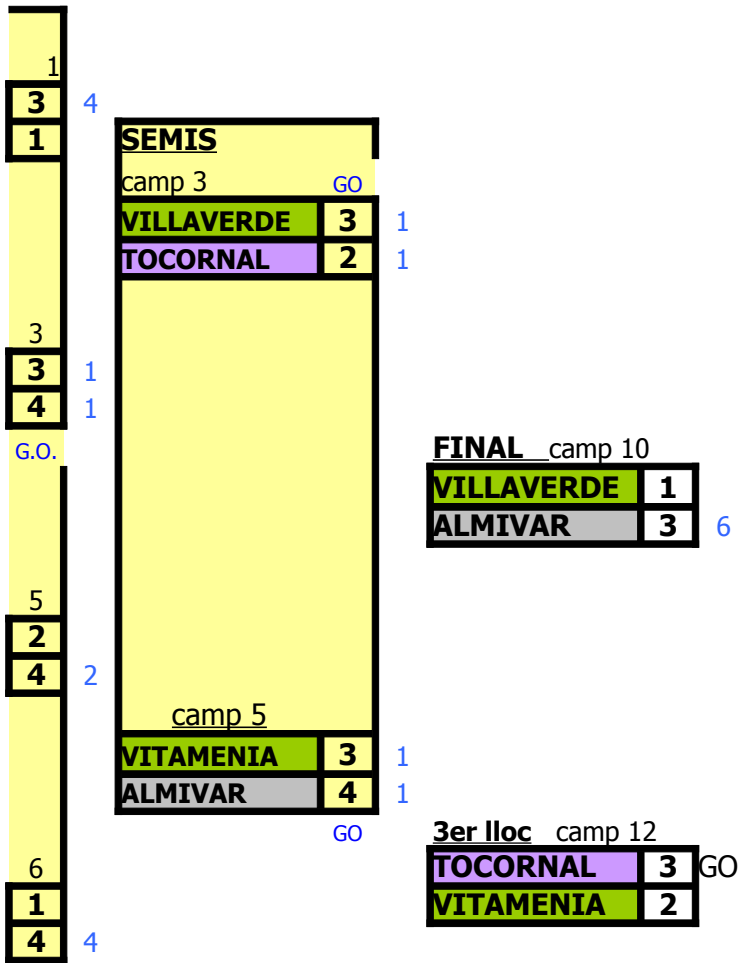

48 40

32

JORNADA 1

008

	SEMIS		FINAL		CAMPIO	
4	5		1	5		
2	5		1			
0						
4	5		1	5	6	5

1	5		1				
1							
0							
							3
0							

TORNEIG DE TARDOR 2008

GRUP V1