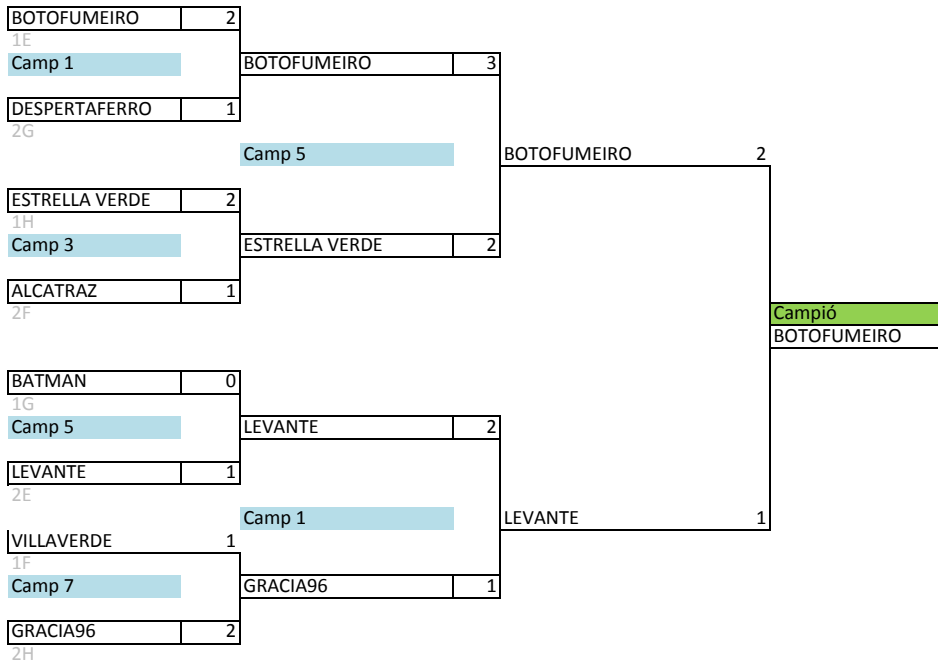

DESEMPAT SEGONS CLASSIFICACIÓ PRIMERA FASE : COEFICIENT PUNTS/PARTITS , COEF. GOLS FAV/GOLS.CONTRA.

GRUP I									
Pos	Equip	J	G	E	P	GF	GC	CoG	Pts.
1	DREAM TEAM	3	2	1	0	5	1	5	7
2	PALINDROM	3	1	1	1	2	2	1	4
3	BAKOMVA	3	1	0	2	2	3	0,67	3
4	NUCAIRONS	3	1	0	2	2	5	0,4	3

### QUARTS SEMIS FINAL