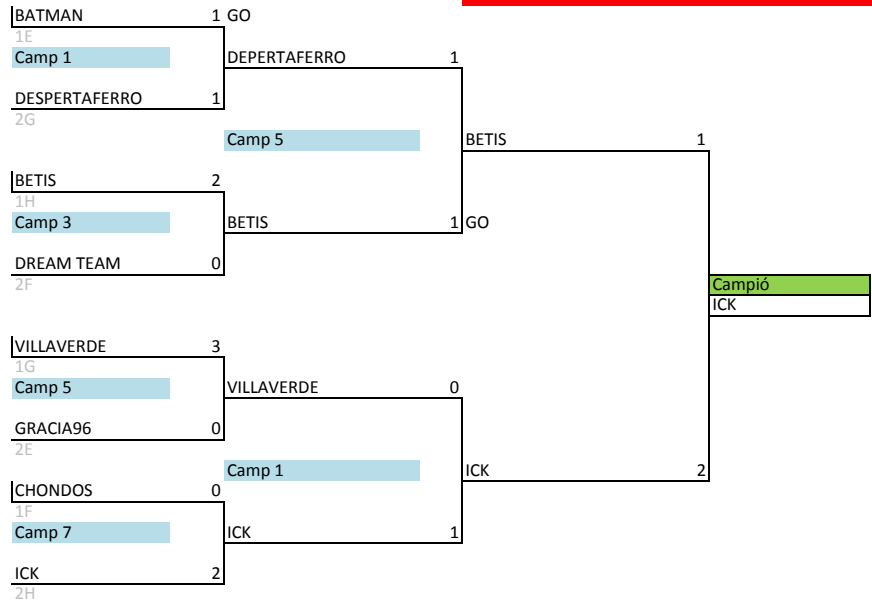

RÀNQUING BOTO PRESTIGI 2013-2014 PEL TÍTOL

QUARTS SEMIS FINAL

PARTITS DE 24 MINUTS