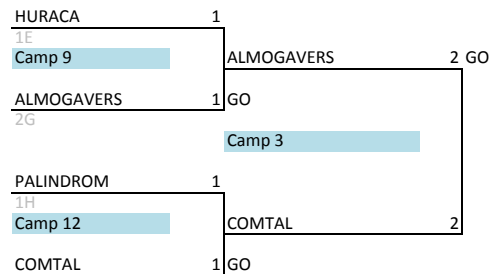

RÀNQUING BOTO PRESTIGI 2013-2014 FASE III

PARTITS DE 24 MINUTS