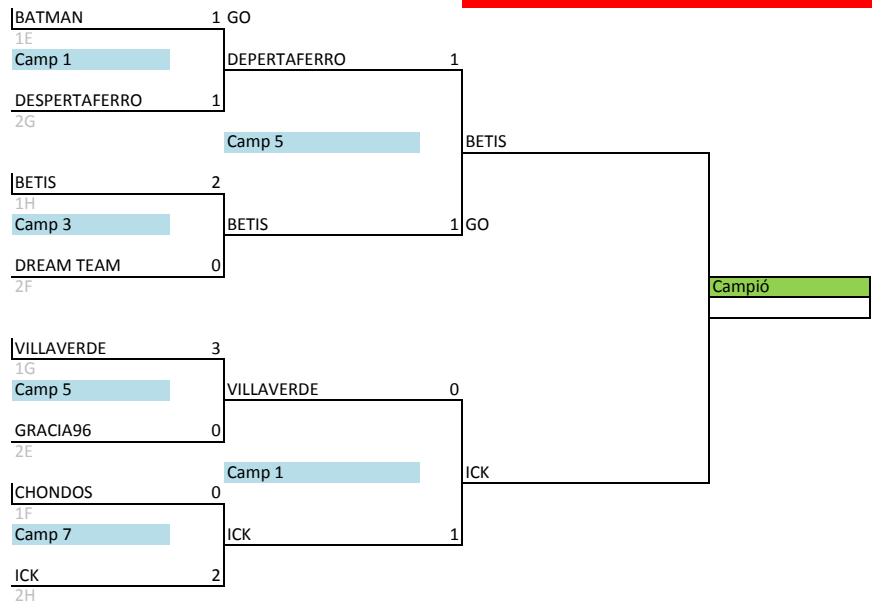

RÀNQUING BOTO PRESTIGI 2013-2014 PEL TÍTOL

QUARTS SEMIS FINAL

PARTITS DE 24 MINUTS