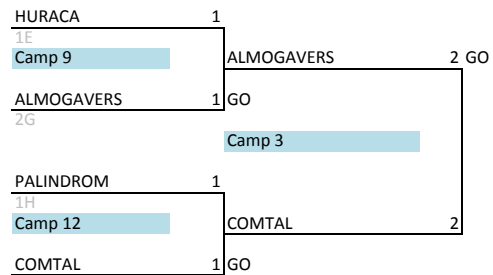

RÀNQUING BOTO PRESTIGI 2013-2014 FASE III

PARTITS DE 24 MINUTS