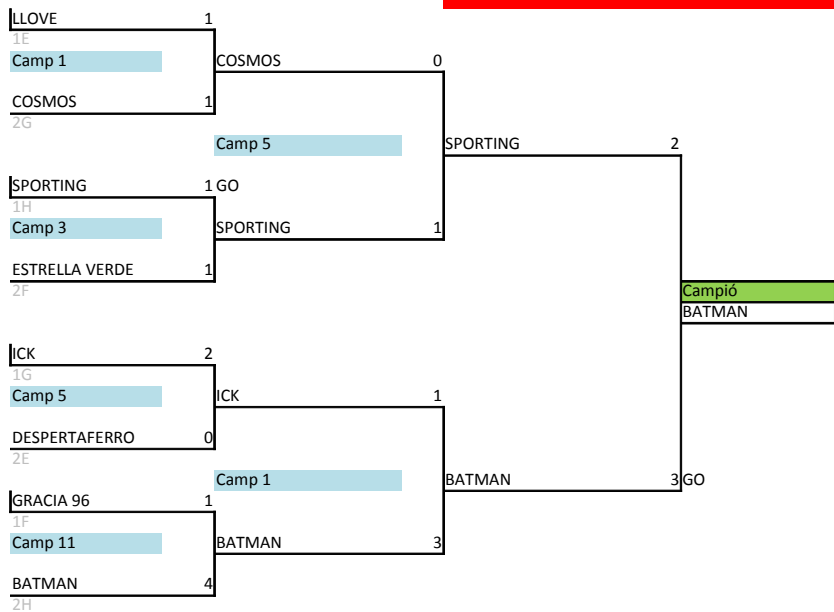

GRUP H				
C	Equip 1		Equip 2	
J1	7	BATMAN	7 0	ADRILETIC
	8	SPORTING	3 0	MANCHESTER
J2	5	MANCHESTER	1 3	BATMAN
	6	SPORTING	2 2	ADRILETIC
J3	3	BATMAN	1 2	SPORTING
	4	ADRILETIC	0 2	MANCHESTER

FASE PER PUNTS

GRUP I				
C	Equip 1		Equip 2	
J1	9	ALMOGAVERS	5 1	DEF LEPARD
	10	HURACA	0 1	PALINDROM
J2	11	PALINDROM	1 3	ALMOGAVERS
	12	HURACA	0 1	DEF LEPARD
J3	9	ALMOGAVERS	2 1	HURACA
	10	DEF LEPARD	2 2	PALINDROM

GRUP J				
C	Equip 1		Equip 2	
J1	11	BADLANS	4 3	RAIMON ELEVEN
	12	Descansa		NUCAIRONS
J2	9	NUCAIRONS	1 4	BADLANS
	10	Descansa		RAIMON ELEVEN
J3	11	BADLANS		Descansa
	12	RAIMON ELEVEN	1 3	NUCAIRONS

PARTITS DE 22 MINUTS

RÀNQUING NADAL 2013-2014 PEL TÍTOL

QUARTS SEMIS FINAL

PARTITS DE 24 MINUTS

RÀNQUING NADAL 2013-2014 FASE III

PARTITS DE 24 MINUTS

PUNTS DE RÀNQUING NADAL 2013-2014

					Punts rànquing
Campió	1	BATMAN			65
Sots campió	2	SPORTING			50
			Punt. Vuit.	Punt. 1era fase	
Semi final.	3	ICK	5	2,00	42
Semi final.	4	COSMOS	5	1,40	40
			Punt. Vuit.	Punts 1era fase	
Quarts	5	GRACIA 96	9		36
Quarts	6	LLOVE	6	2,00	34
Quarts	7	DESPERTA FERRO	6	1,83	32
Quarts	8	ESTRELLA VERDE	4		30
			Punt. Vuit.	Punts 1era fase	
Vuitens	9	VILLAVERDE	6		25
Vuitens	10	LEVANTE	4		24
Vuitens	11	MILAN	3	0,57	23
Vuitens	12	MANCHESTER	3	0,50	22
Vuitens	13	RAPUCO	1	0,50	21
Vuitens	14	EMPURIES	1	0,40	20
Vuitens	15	ADRILETIC	1	0,18	19
Vuitens	16	TITANS	0		18
			Punts Fase 2	Coef.gols Fase 2	
Fase 2	17	BADLANS			10
Fase 2	18	ALMOGAVERS			9
Fase 2	19	PALINDROM	4		8
Fase 2	20	NUCAIRONS	3		7
			Punts Fase 2	Coef.gols Fase 2	
Fase 2	21	DEF LEPARD	4		6
Fase 2	22	HURACA	0	0,25	5
Fase 2	23	RAIMON ELEVEN	0	0,57	4
Fase 2	24				3