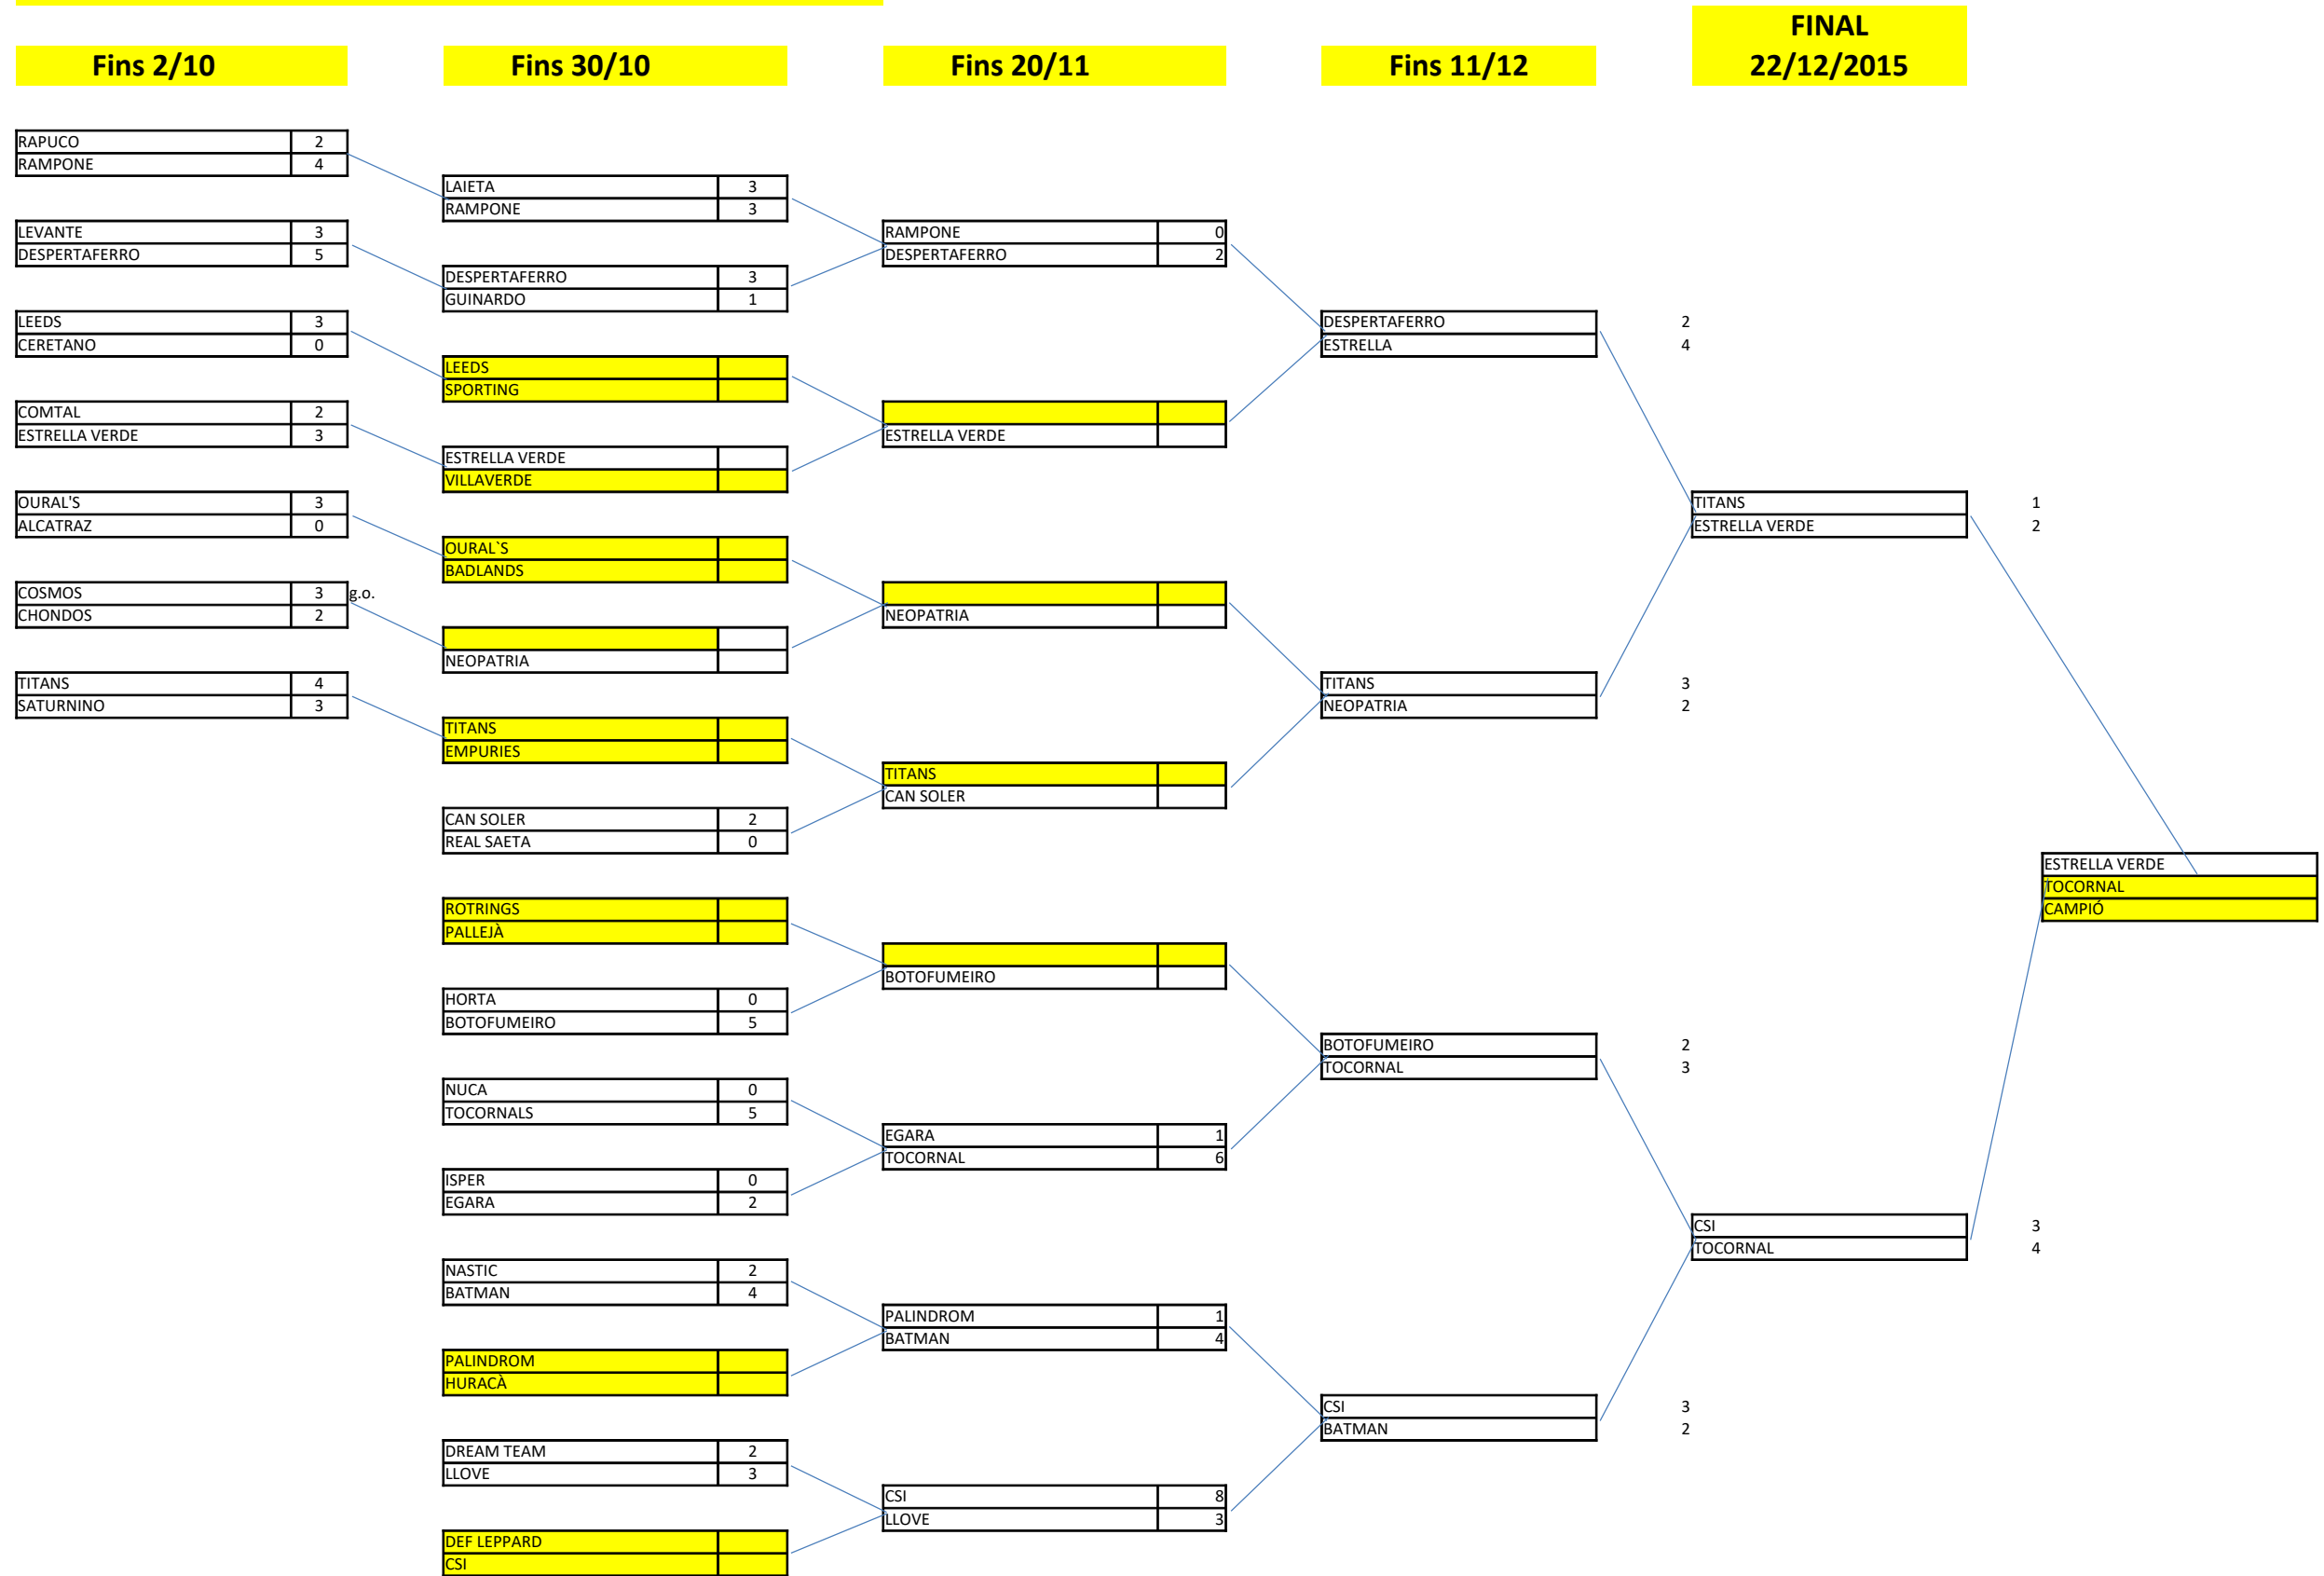

# COPA DE LA LLIGA 2.015

Partits únics al camp de l'equip més dèbil segons la classificació de la lliga 2014-2015  
 Botons local-visitant  
 En cas d'empat gol d'or sense límit, centrant de nou per part de l'equip local